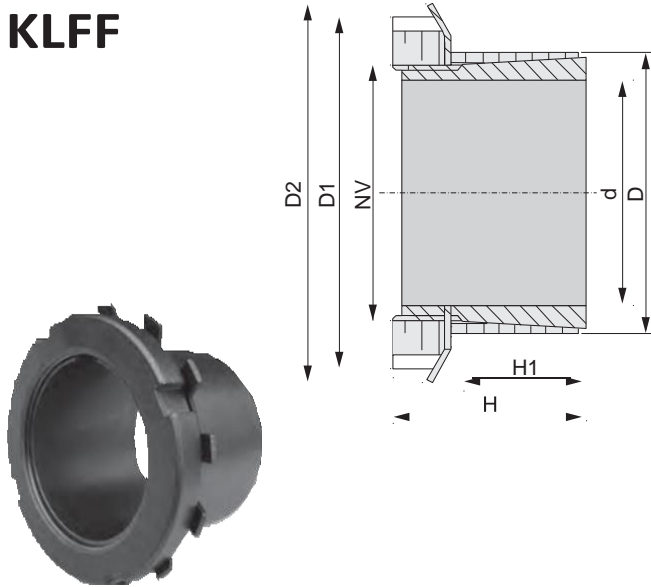

KLFF

KLFC

EN 10083-1 Material C45E UNI
Dimensions before mounting

Our code	DimensionS						Blocking power		Performances		Surface pressures	
	d	D	D1	D2	H	H1	NV	Tv (Nm)	Mt (Nm)	Ta (KN)	Pa (N/mm ²)	Pm (N/mm ²)
KLFC014	14	25	32	34	17	6,5	M20 x 1	95	52	7	241	135
KLFC015	15	25	32	34	17	6,5	M20 x 1	95	56	7	225	135
KLFC016	16	25	32	34	17	6,5	M20 x 1	95	60	7	211	135
KLFC018	18	30	38	41	17,5	6,5	M25 x 1,5	160	91	10	256	154
KLFC019	19	30	38	41	18	6,5	M25 x 1,5	160	96	10	242	154
KLFC020	20	30	38	41	18	6,5	M25 x 1,5	160	102	10	230	154
KLFC024	24	35	45	48	18	6,5	M30 x 1,5	220	139	12	218	150
KLFC025	25	35	45	48	18	6,5	M30 x 1,5	220	144	12	210	150
KLFC028	28	40	52	55	18	6,5	M35 x 1,5	340	215	15	248	174
KLFC030	30	40	52	55	20	8	M35 x 1,5	340	230	15	188	141
KLFC035	35	45	58	61	22	8	M40 x 1,5	480	331	19	199	155
KLFC040	40	50	65	67	25	10	M45 x 1,5	680	477	24	176	141
KLFC045	45	55	70	73	26	10	M50 x 1,5	870	617	27	180	147
KLFC048	48	60	75	81	26	10	M55 x 2	970	669	28	171	137
KLFC050	50	60	75	81	26	10	M55 x 2	970	697	28	164	137
KLFC055	55	65	80	87	27	12	M60 x 2	1100	796	29	129	109
KLFC060	60	70	85	93	29	12	M65 x 2	1300	946	32	129	111
KLFC070	70	84	98	104	31,5	13,5	M75 x 2	2000	1433	41	128	106