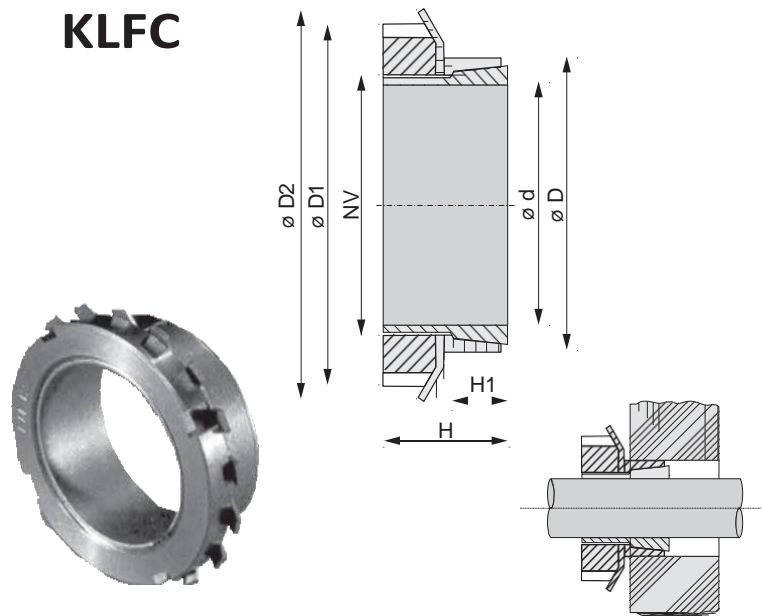

KLFF

KLFC

EN 10083-1 Material C45E UNI
Dimensions before mounting

Our code	DimensionS						Blocking power		Performances		Surface pressures	
	d	D	D1	D2	H	H1	NV	Tv (Nm)	Mt (Nm)	Ta (KN)	Pa (N/mm ²)	Pm (N/mm ²)
KLFC014	14	25	32	34	17	6,5	M20 x 1	95	52	7	241	135
KLFC015	15	25	32	34	17	6,5	M20 x 1	95	56	7	225	135
KLFC016	16	25	32	34	17	6,5	M20 x 1	95	60	7	211	135
KLFC018	18	30	38	41	17,5	6,5	M25 x 1,5	160	91	10	256	154
KLFC019	19	30	38	41	18	6,5	M25 x 1,5	160	96	10	242	154
KLFC020	20	30	38	41	18	6,5	M25 x 1,5	160	102	10	230	154
KLFC024	24	35	45	48	18	6,5	M30 x 1,5	220	139	12	218	150
KLFC025	25	35	45	48	18	6,5	M30 x 1,5	220	144	12	210	150
KLFC028	28	40	52	55	18	6,5	M35 x 1,5	340	215	15	248	174
KLFC030	30	40	52	55	20	8	M35 x 1,5	340	230	15	188	141
KLFC035	35	45	58	61	22	8	M40 x 1,5	480	331	19	199	155
KLFC040	40	50	65	67	25	10	M45 x 1,5	680	477	24	176	141
KLFC045	45	55	70	73	26	10	M50 x 1,5	870	617	27	180	147
KLFC048	48	60	75	81	26	10	M55 x 2	970	669	28	171	137
KLFC050	50	60	75	81	26	10	M55 x 2	970	697	28	164	137
KLFC055	55	65	80	87	27	12	M60 x 2	1100	796	29	129	109
KLFC060	60	70	85	93	29	12	M65 x 2	1300	946	32	129	111
KLFC070	70	84	98	104	31,5	13,5	M75 x 2	2000	1433	41	128	106